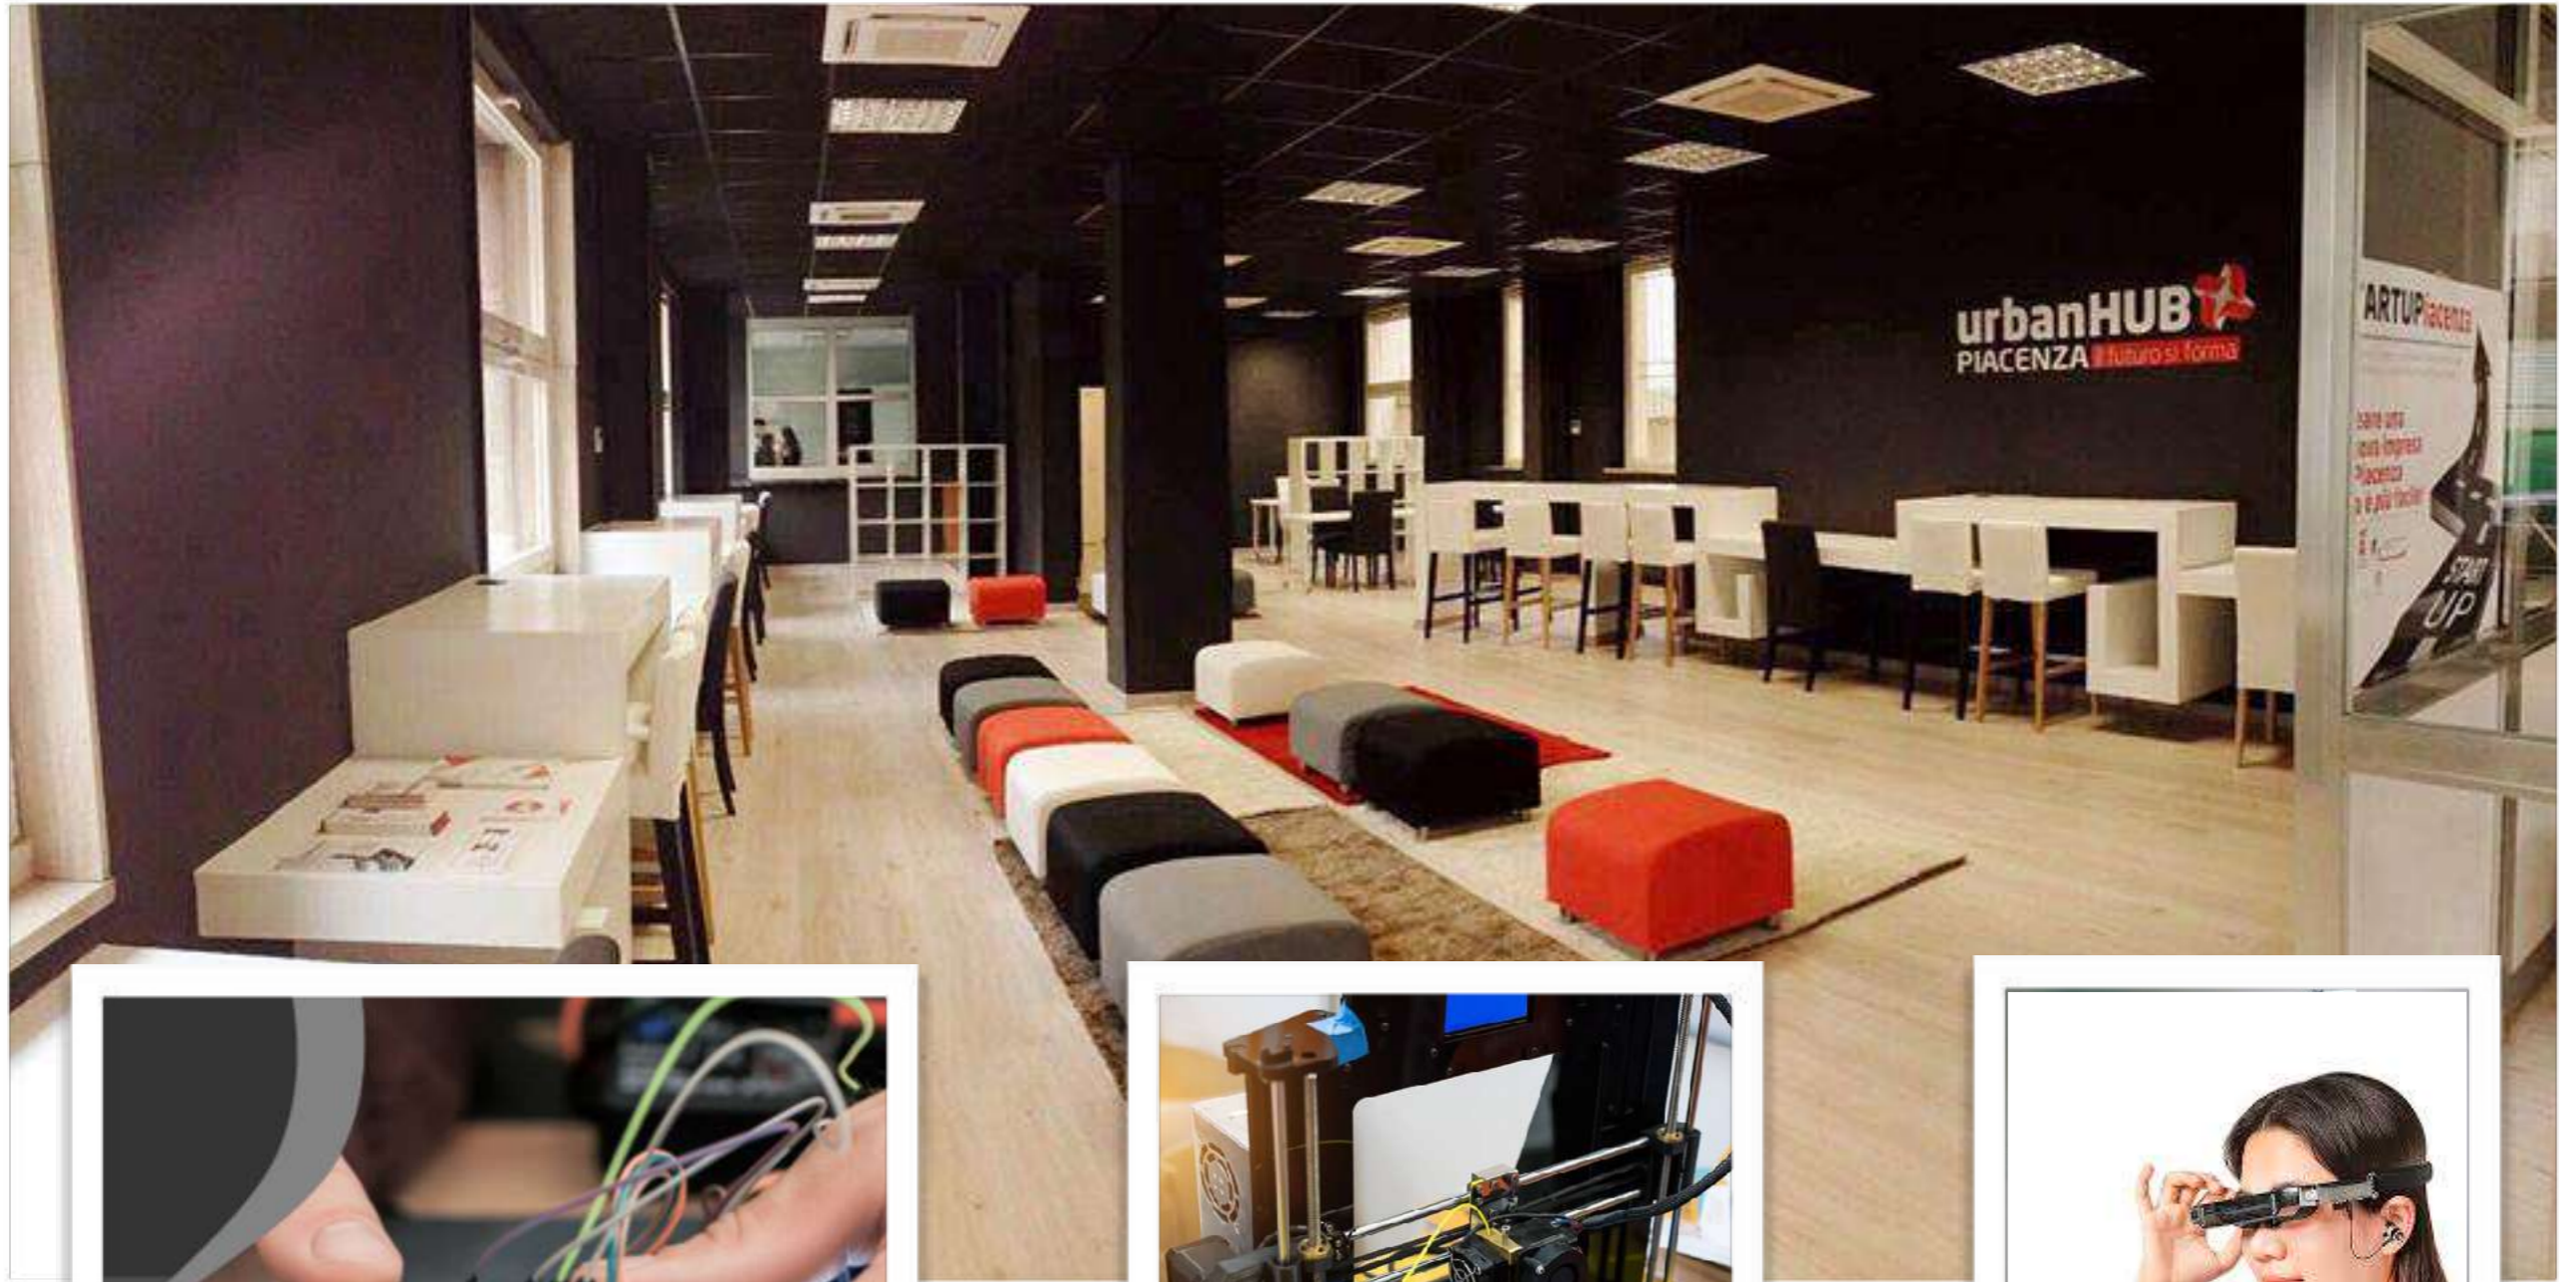

> URBAN HUB PIACENZA