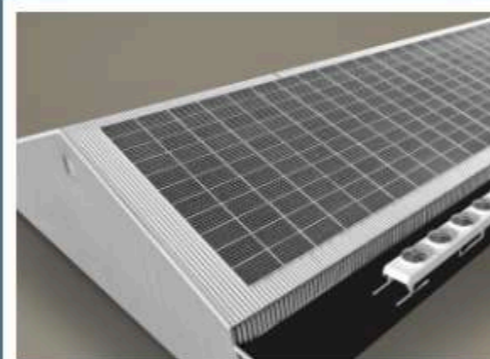

CARACOL > robotic additive manufacturing

> INCUBATORE & ACCELERATORE STARTUP

i-Pergola®

> innovative solar solutions

Agritech FV

Innovativa infrastruttura energetica per l'agricoltura di precisione, installabile su tutte le colture con sesto di impianto (kiwi, pere, mele, ciliege, luppolo, vite)

SCOPRI DI PIÙ

Flottante FV

Innovativo modulo fotovoltaico flottante double pitch (est - ovest) da 36 mq, capace di produrre 6,12 kW, con elettronica IoT per una gestione integrata del bacino idrico.

SCOPRI DI PIÙ

Rooftop FV

Innovativa infrastruttura energetica per tetti e coperture di aziende industriali e aziende agricole, la soluzione si integra con Agritech FV e Flottante FV.

SCOPRI DI PIÙ

Bioclimatica FV

Innovativa pergola bioclimatica fotovoltaica intelligente, pensata per home dehor, outdoor meeting room e professional use nel settore ho.re.ca