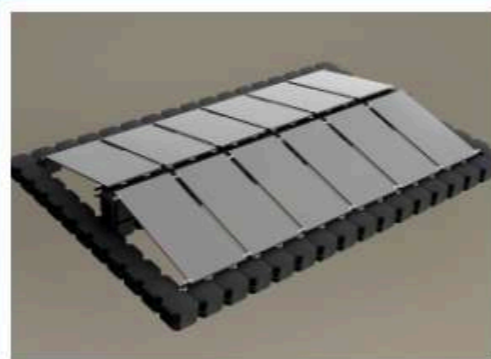

CARACOL > robotic additive manufacturing

> INCUBATORE & ACCELERATORE STARTUP

i-Pergola®

> innovative solar solutions

Agritech FV

Innovativa infrastruttura energetica per l'agricoltura di precisione, installabile su tutte le colture con sesto di impianto (kiwi, pere, mele, ciliege, luppolo, vite)

SCOPRI DI PIÙ

Flottante FV

Innovativo modulo fotovoltaico flottante double pitch (est - ovest) da 36 mq, capace di produrre 6,12 kW, con elettronica IoT per una gestione integrata del bacino idrico.

SCOPRI DI PIÙ

Rooftop FV

Innovativa infrastruttura energetica per tetti e coperture di aziende industriali e aziende agricole, la soluzione si integra con Agritech FV e Flottante FV.

SCOPRI DI PIÙ

Bioclimatica FV

Innovativa pergola bioclimatica fotovoltaica intelligente, pensata per home dehor, outdoor meeting room e professional use nel settore ho.re.ca