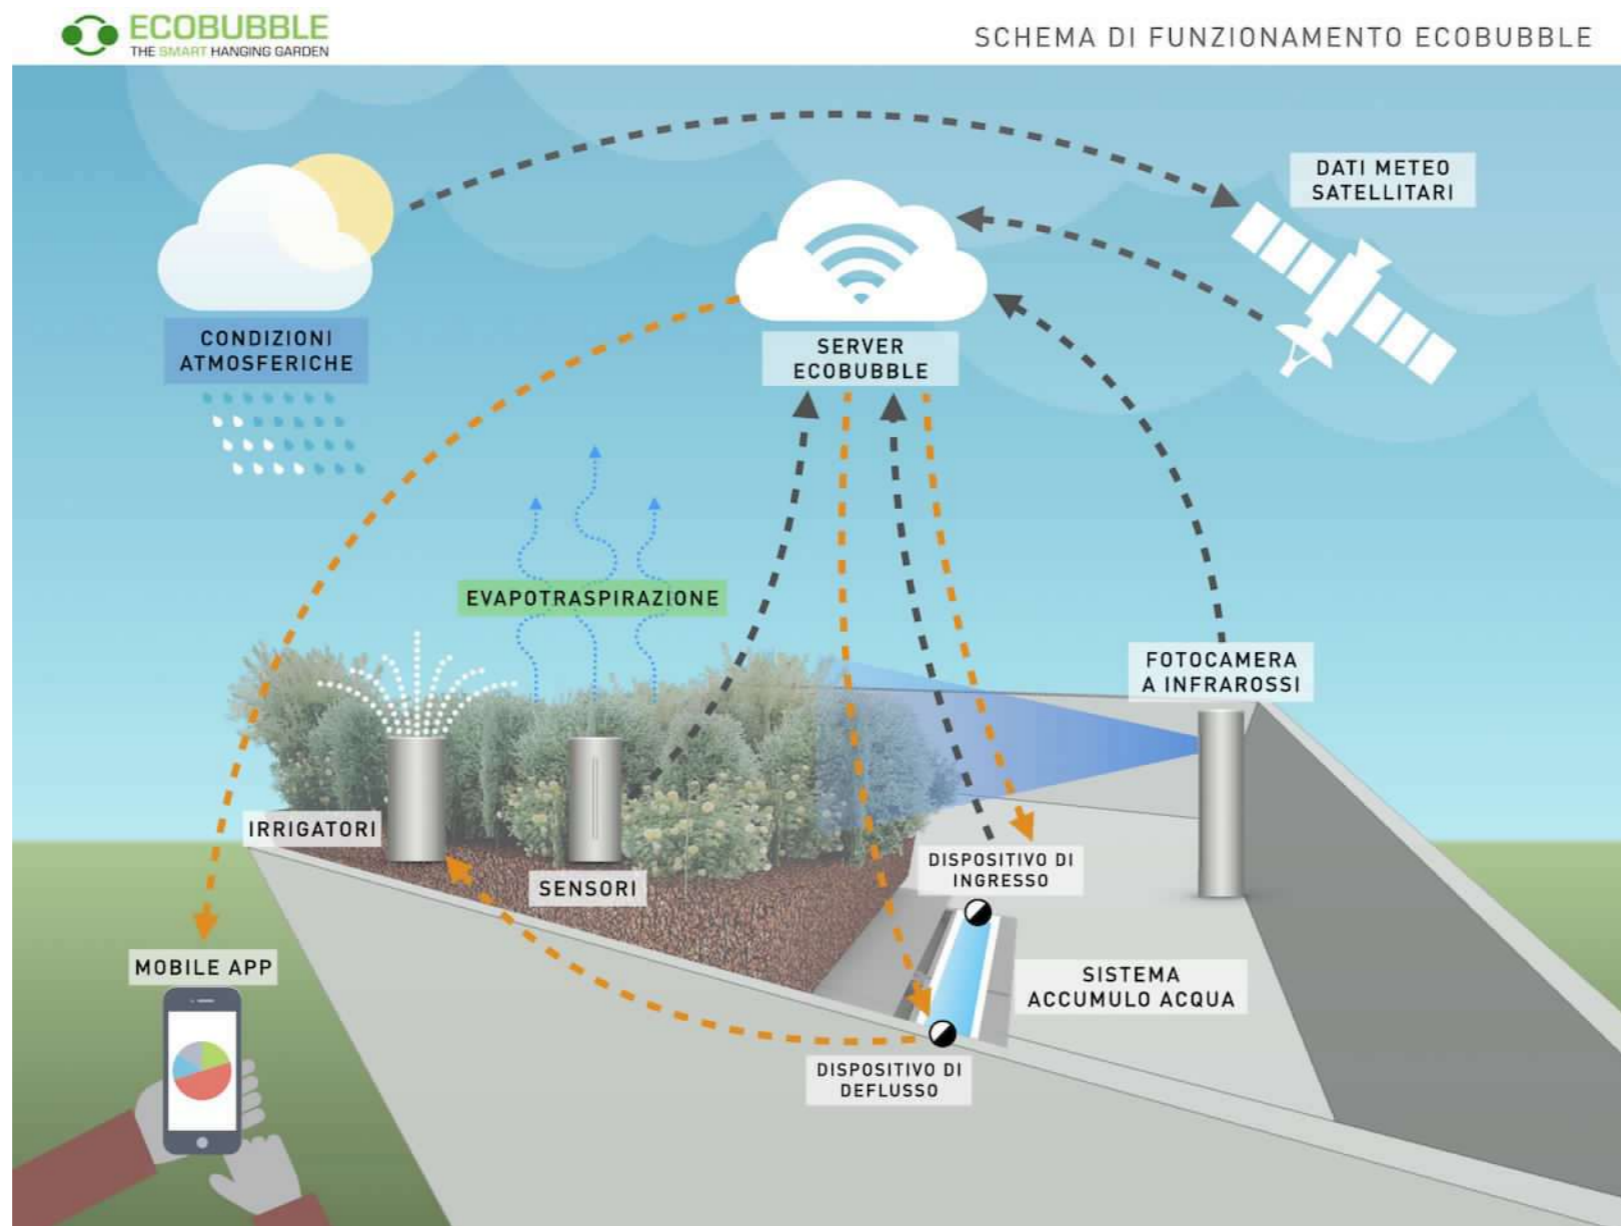

CARACOL > robotic additive manufacturing

> INCUBATORE & ACCELERATORE STARTUP

i-Pergola®

> innovative solar solutions

Agritech FV

Innovativa infrastruttura energetica per l'agricoltura di precisione, installabile su tutte le colture con sesto di impianto (kiwi, pere, mele, ciliege, luppolo, vite)

SCOPRI DI PIÙ

Flottante FV

Innovativo modulo fotovoltaico flottante double pitch (est - ovest) da 36 mq, capace di produrre 6,12 kW, con elettronica IoT per una gestione integrata del bacino idrico.

SCOPRI DI PIÙ

Rooftop FV

Innovativa infrastruttura energetica per tetti e coperture di aziende industriali e aziende agricole, la soluzione si integra con Agritech FV e Flottante FV.

SCOPRI DI PIÙ

Bioclimatica FV

Innovativa pergola bioclimatica fotovoltaica intelligente, pensata per home dehor, outdoor meeting room e professional use nel settore ho.re.ca

SCOPRI DI PIÙ

STARTUPIACENZA
INCUBATOR & ACCELERATOR

urbanHUB
PIACENZA *il futuro si forma*

> INCUBATORE & ACCELERATORE STARTUP

> innovative wind turbine

> INCUBATORE & ACCELERATORE STARTUP

> innovative agritech solutions