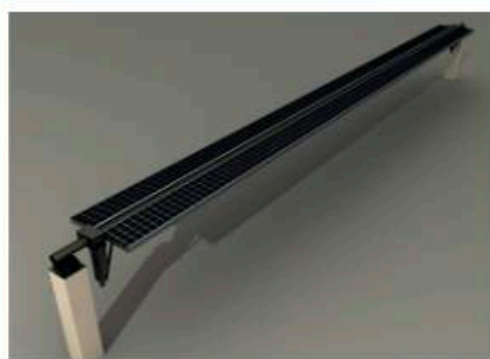

CARACOL > robotic additive manufacturing

> INCUBATORE & ACCELERATORE STARTUP

i-Pergola®

> innovative solar solutions

Agritech FV

Innovativa infrastruttura energetica per l'agricoltura di precisione, installabile su tutte le colture con sesto di impianto (kiwi, pere, mele, ciliege, luppolo, vite)