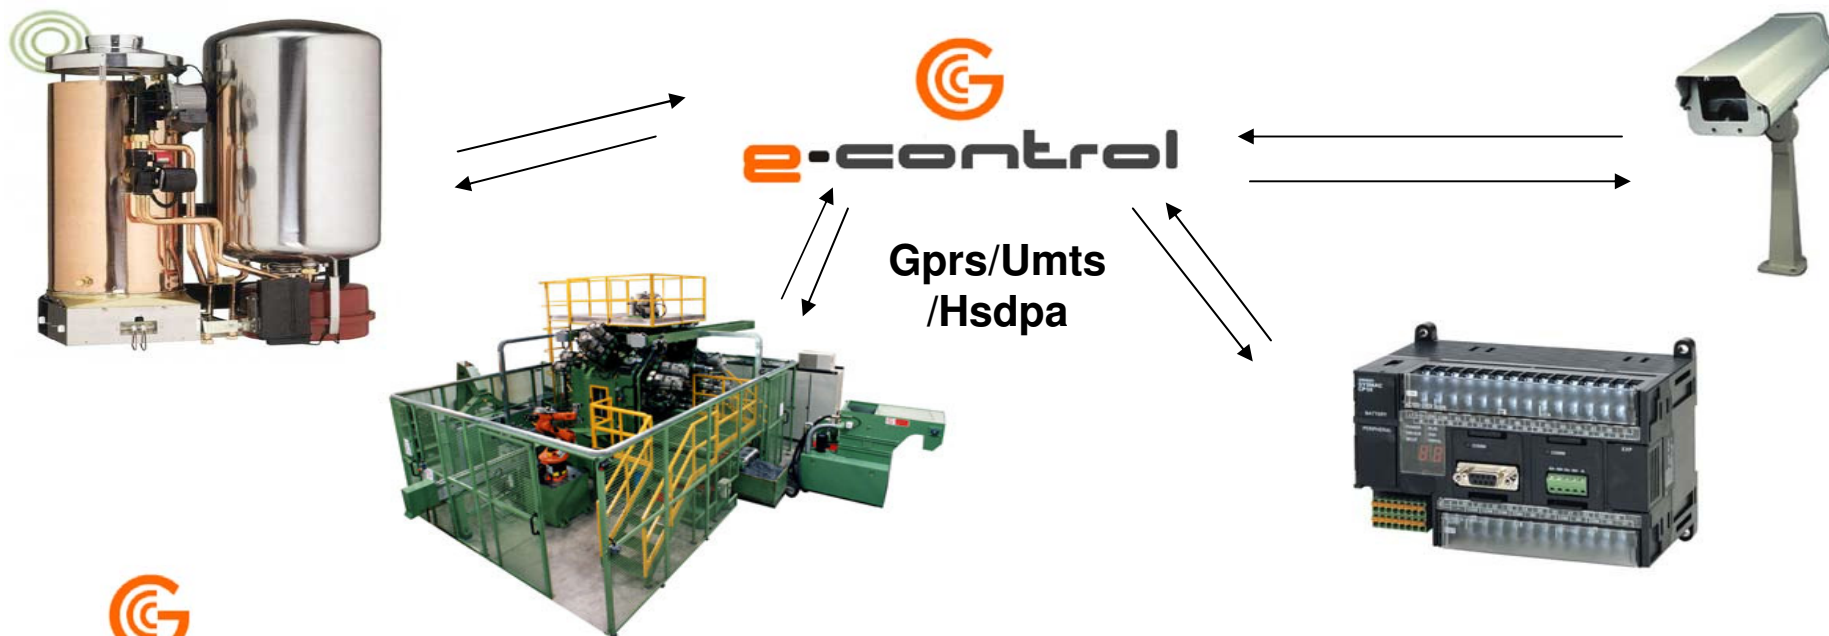

“Impiego delle Nuove Tecnologie nei Nuovi Modelli di Business: il Telemonitoraggio ”

Giuseppe Capoferri
Piacenza, 6 marzo 2012
Convegno MUSP

Gulliver è partner Nokia, RIM(BlackBerry), Samsung e partner certificato Vodafone

www.gullivernet.com