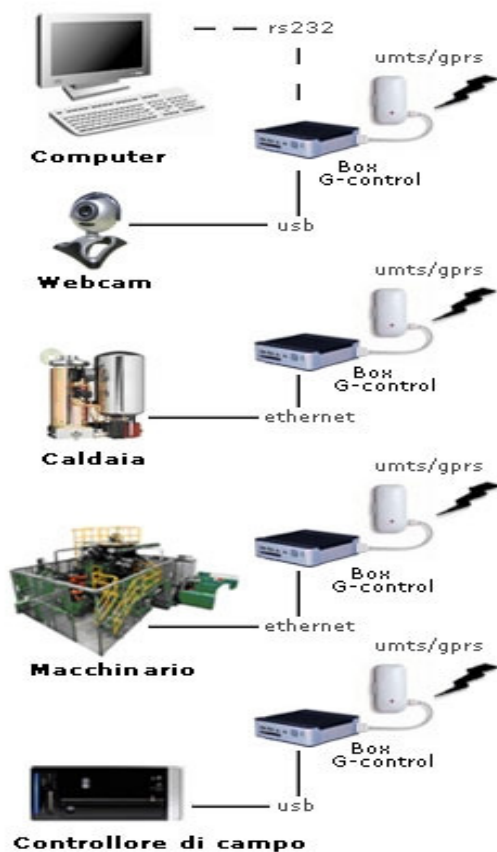

periferiche di diversa natura:  
**Ethernet, Seriale, USB, Rs232, Rs485, ecc**  
sfruttando tutte le tecnologie di comunicazione  
attualmente disponibili  
(Lan, Wlan, GPRS, EDGE  
ma soprattutto UMTS, HSDPA).

# G-Control

Come si compone :

**G-Control** è un sistema composto da:

- (1) Server e relativo software
- (2) Unità remota "G-box" con software preinstallato
- (3) Postazione per operatore che controlla (anche remota)
- (4) Chiavetta USB/UMTS per telecontrolli mobile

# G-Control Schema

Possibili esempi di periferiche controllate:

Server: ponte fra chi controlla e chi è controllato

Possibili esempi di chi controlla:

### Caratteristiche dello box di G-control: