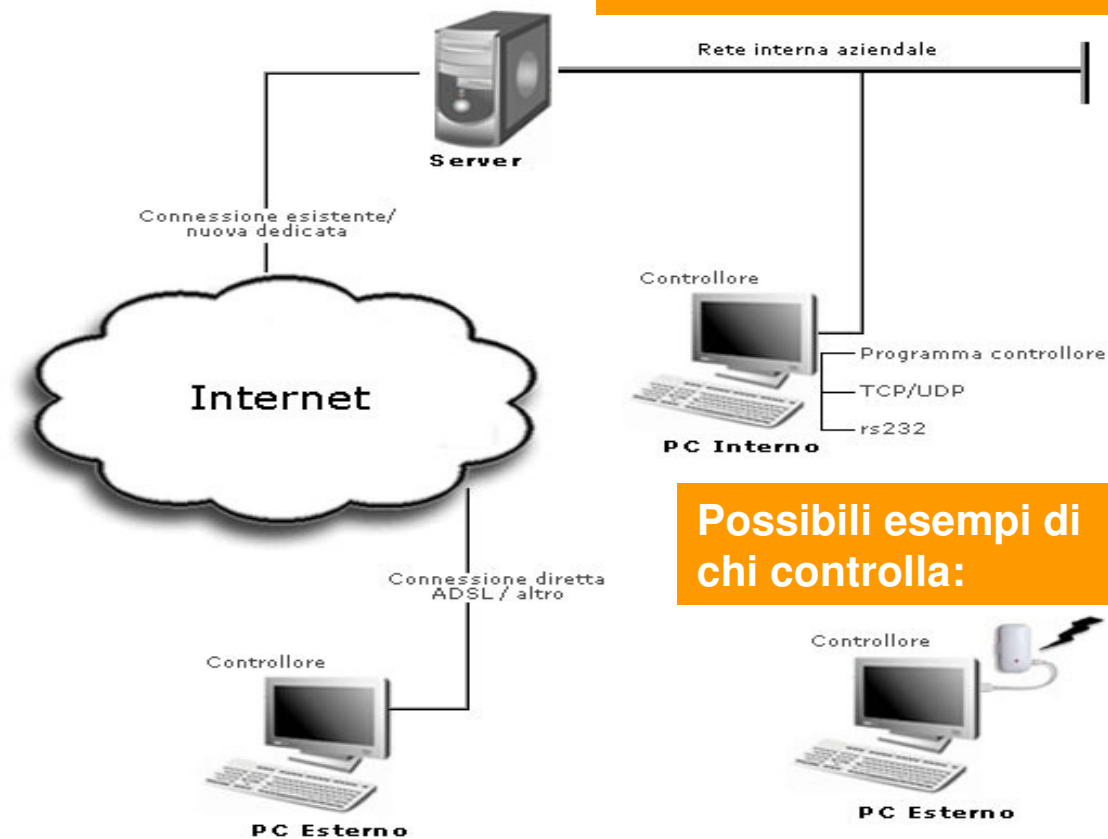

## G-Control: innovazione anche nel mondo del telecontrollo

Che cosa è e quali obiettivi si pone :

Il sistema G-Control è:

un sistema composto da componenti  
**(a) software e (b) hardware**

che consente di  
raggiungere/controllare da remoto

periferiche di diversa natura:  
**Ethernet, Seriale, USB, Rs232, Rs485, ecc**  
sfruttando tutte le tecnologie di comunicazione  
attualmente disponibili  
(Lan, Wlan, GPRS, EDGE  
ma soprattutto UMTS, HSDPA).

# G-Control

Come si compone :

**G-Control** è un sistema composto da:

- (1) Server e relativo software
- (2) Unità remota "G-box" con software preinstallato
- (3) Postazione per operatore che controlla (anche remota)
- (4) Chiavetta USB/UMTS per telecontrolli mobile

# G-Control Schema

Possibili esempi di periferiche controllate:

Server: ponte fra chi controlla e chi è controllato

Possibili esempi di chi controlla: